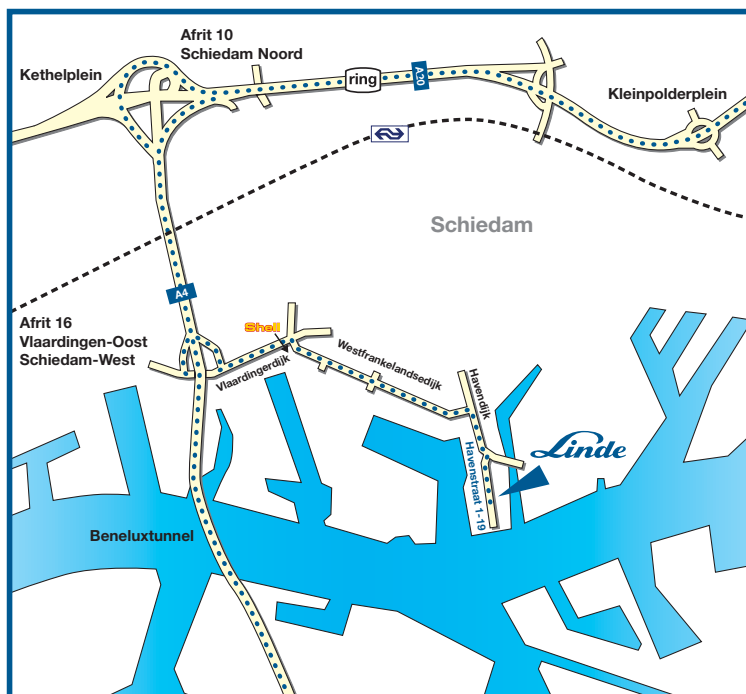

Route indien u zich op de ring Rotterdam bevindt

Route vanaf invalswegen

Linde Gas Benelux B.V.
Havenstraat 1-19, 3115 HC Schiedam, Havennummer 512
Tel. 010 246 16 16, Fax 010 246 16 00
info@nl.lindegasbenelux.com, www.lindegasbenelux.com