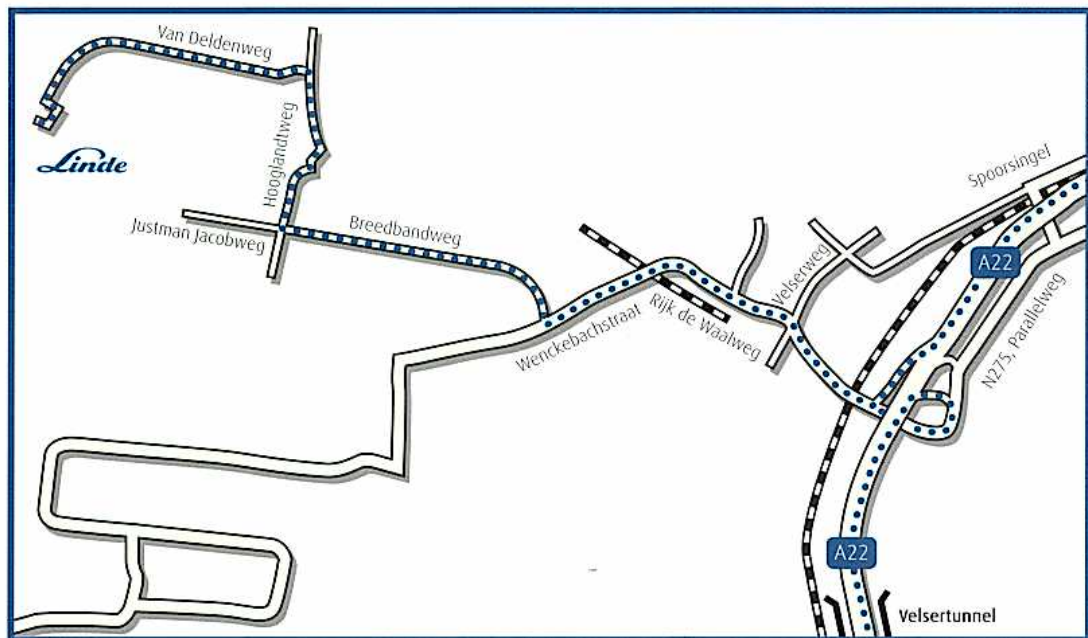

Routebeschrijving naar Linde Gas Benelux, locatie IJmuiden

Vanuit richting Haarlem / Amsterdam / Den Haag / Utrecht

- U neemt de A9 richting Alkmaar.
- Bij knooppunt Velsen neemt u de afslag richting IJmuiden / Beverwijk / Corus (A22).
- Direct na de Velsertunnel neemt u afslag Beverwijk / Corus en volgt u verder de borden Corus.
- U passeert tweemaal een spoorwegovergang, voordat u bij een kruispunt met stoplichten komt.
- Bij dit kruispunt gaat rechtsaf.
- Na ± 300 meter komt u bij de toegang tot de Corus-site, poort Rooswijk.
- Hier ontvangt u een toegangsbewijs en een routebeschrijving naar Linde Gas Benelux (locatienummer 161)

Coming from direction Haarlem / Amsterdam (Schiphol) / The Hague / Utrecht

- Take A9 direction Alkmaar
- At the motorway junction Velsen, take the exit in the direction of IJmuiden / Beverwijk / Corus (A22).
- Directly after the Velsertunnel, take the exit Beverwijk / Corus and follow the road signs 'Corus'.
- You will pass two level crossings, before arriving at a crossroad with traffic lights.
- At this crossroad you turn right.
- After about 300 meter you will arrive at the gate to the Corus-site 'Rooswijk Gate'.
- Here you will receive an admission pass and a route description to Linde Gas Benelux (locationnr. 161)

Linde Gas-ideas become solutions.

Route vanaf invalswegen

Linde Gas Benelux B.V.

Corus-site, Adrescode 4 D 16, IJmuiden

Postbus 142, 1940 AC Beverwijk

Tel. 0251 28 76 00, Fax 0251 21 25 36

info@nl.lindegasbenelux.com, www.lindegasbenelux.com

Linde Gas

Linde