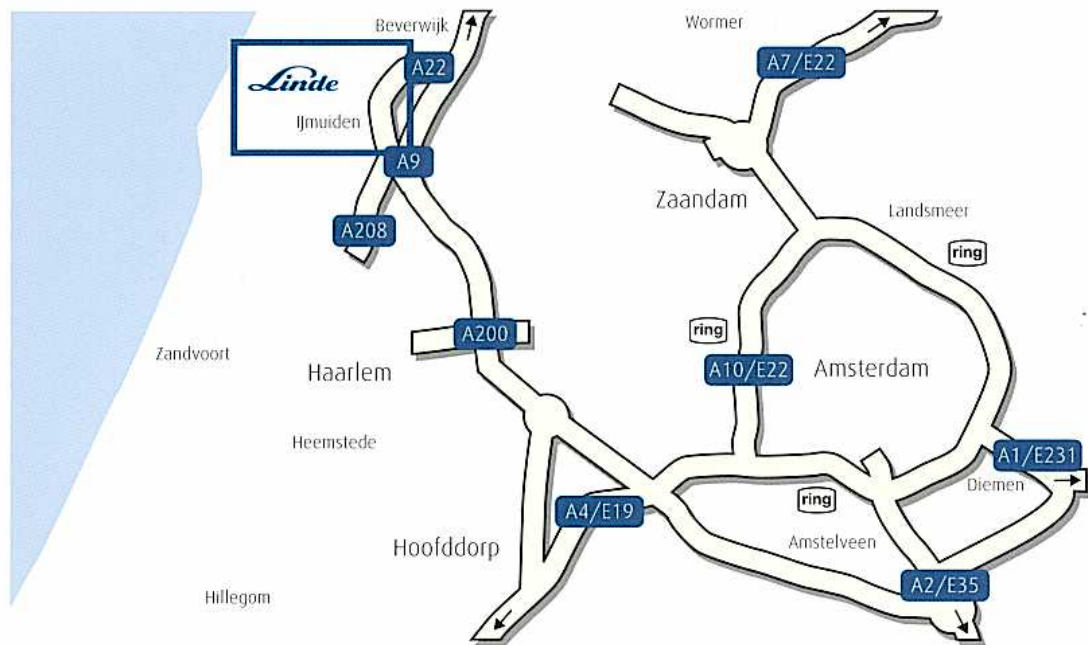

Routebeschrijving naar Linde Gas Benelux, locatie IJmuiden

Vanuit richting Haarlem / Amsterdam / Den Haag / Utrecht

- U neemt de A9 richting Alkmaar.
- Bij knooppunt Velsen neemt u de afslag richting IJmuiden / Beverwijk / Corus (A22).
- Direct na de Velsertunnel neemt u afslag Beverwijk / Corus en volgt u verder de borden Corus.
- U passeert tweemaal een spoorwegovergang, voordat u bij een kruispunt met stoplichten komt.
- Bij dit kruispunt gaat rechtsaf.
- Na ± 300 meter komt u bij de toegang tot de Corus-site, poort Rooswijk.
- Hier ontvangt u een toegangsbewijs en een routebeschrijving naar Linde Gas Benelux (locatienummer 161)

Coming from direction Haarlem / Amsterdam (Schiphol) / The Hague / Utrecht

- Take A9 direction Alkmaar
- At the motorway junction Velsen, take the exit in the direction of IJmuiden / Beverwijk / Corus (A22).
- Directly after the Velsertunnel, take the exit Beverwijk / Corus and follow the road signs 'Corus'.
- You will pass two level crossings, before arriving at a crossroad with traffic lights.
- At this crossroad you turn right.
- After about 300 meter you will arrive at the gate to the Corus-site 'Rooswijk Gate'.
- Here you will receive an admission pass and a route description to Linde Gas Benelux (locationnr. 161)

Linde Gas-ideas become solutions.

Route vanaf invalswegen

Linde Gas Benelux B.V.

Corus-site, Adrescode 4 D 16, IJmuiden

Postbus 142, 1940 AC Beverwijk

Tel. 0251 28 76 00, Fax 0251 21 25 36

info@nl.lindegasbenelux.com, www.lindegasbenelux.com